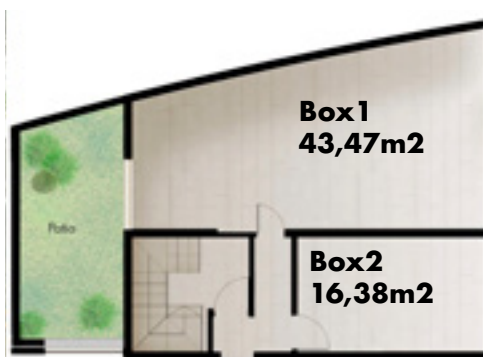

PARQUE
COUSIÑO MACUL

· EN LA CIUDAD, OTRA VIDA ·

DEPARTAMENTO 103
Torre 1

Superficie aprox. m²

Living - Comedor	40,61
Cocina	9,48
Pasillo	6,97
Dormitorio 1	25,00
Dormitorio 2	14,21
Dormitorio 3	12,67
Baño 1	5,55
Baño 2	3,53
Escalera	8,66
Total Construido Dpto.	126,68
Total Construido Terraza	11,96
Patio Privado	149,58
Box 1	43,47
Box 2	16,38

Planta Depto 103 nivel -1

PARQUE
COUSIÑO MACUL
· EN LA CIUDAD, OTRA VIDA ·

R: Receptaculo T: Tina

Los planos, ilustraciones y fotografías son meramente ilustrativos y no necesariamente corresponderán al producto final. Sólo persiguen representar el concepto detrás del proyecto. La ilustraciones pueden mostrar opcionales. El equipamiento podrá ser modificado de acuerdo a la disponibilidad del proveedor y necesidades de arquitectura. Los precios están sujetos a disponibilidad de los productos. Exija su cotización en sala de ventas.